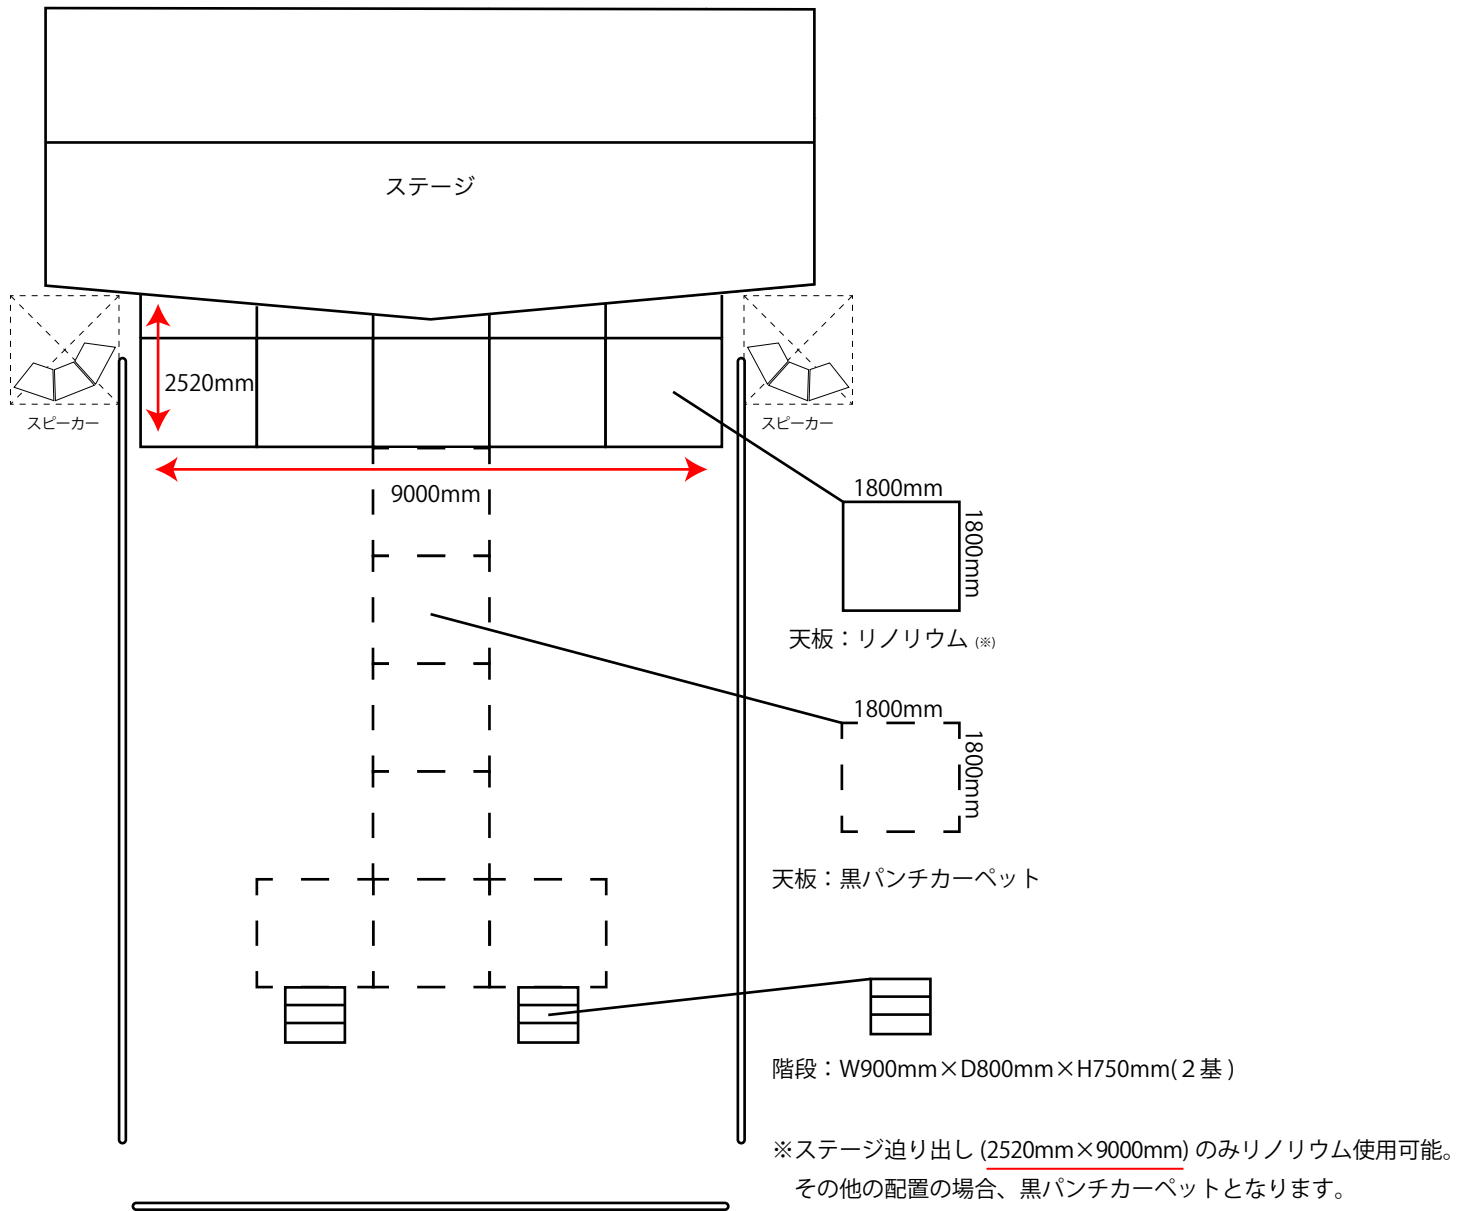

オプション舞台・花道図面

配置例