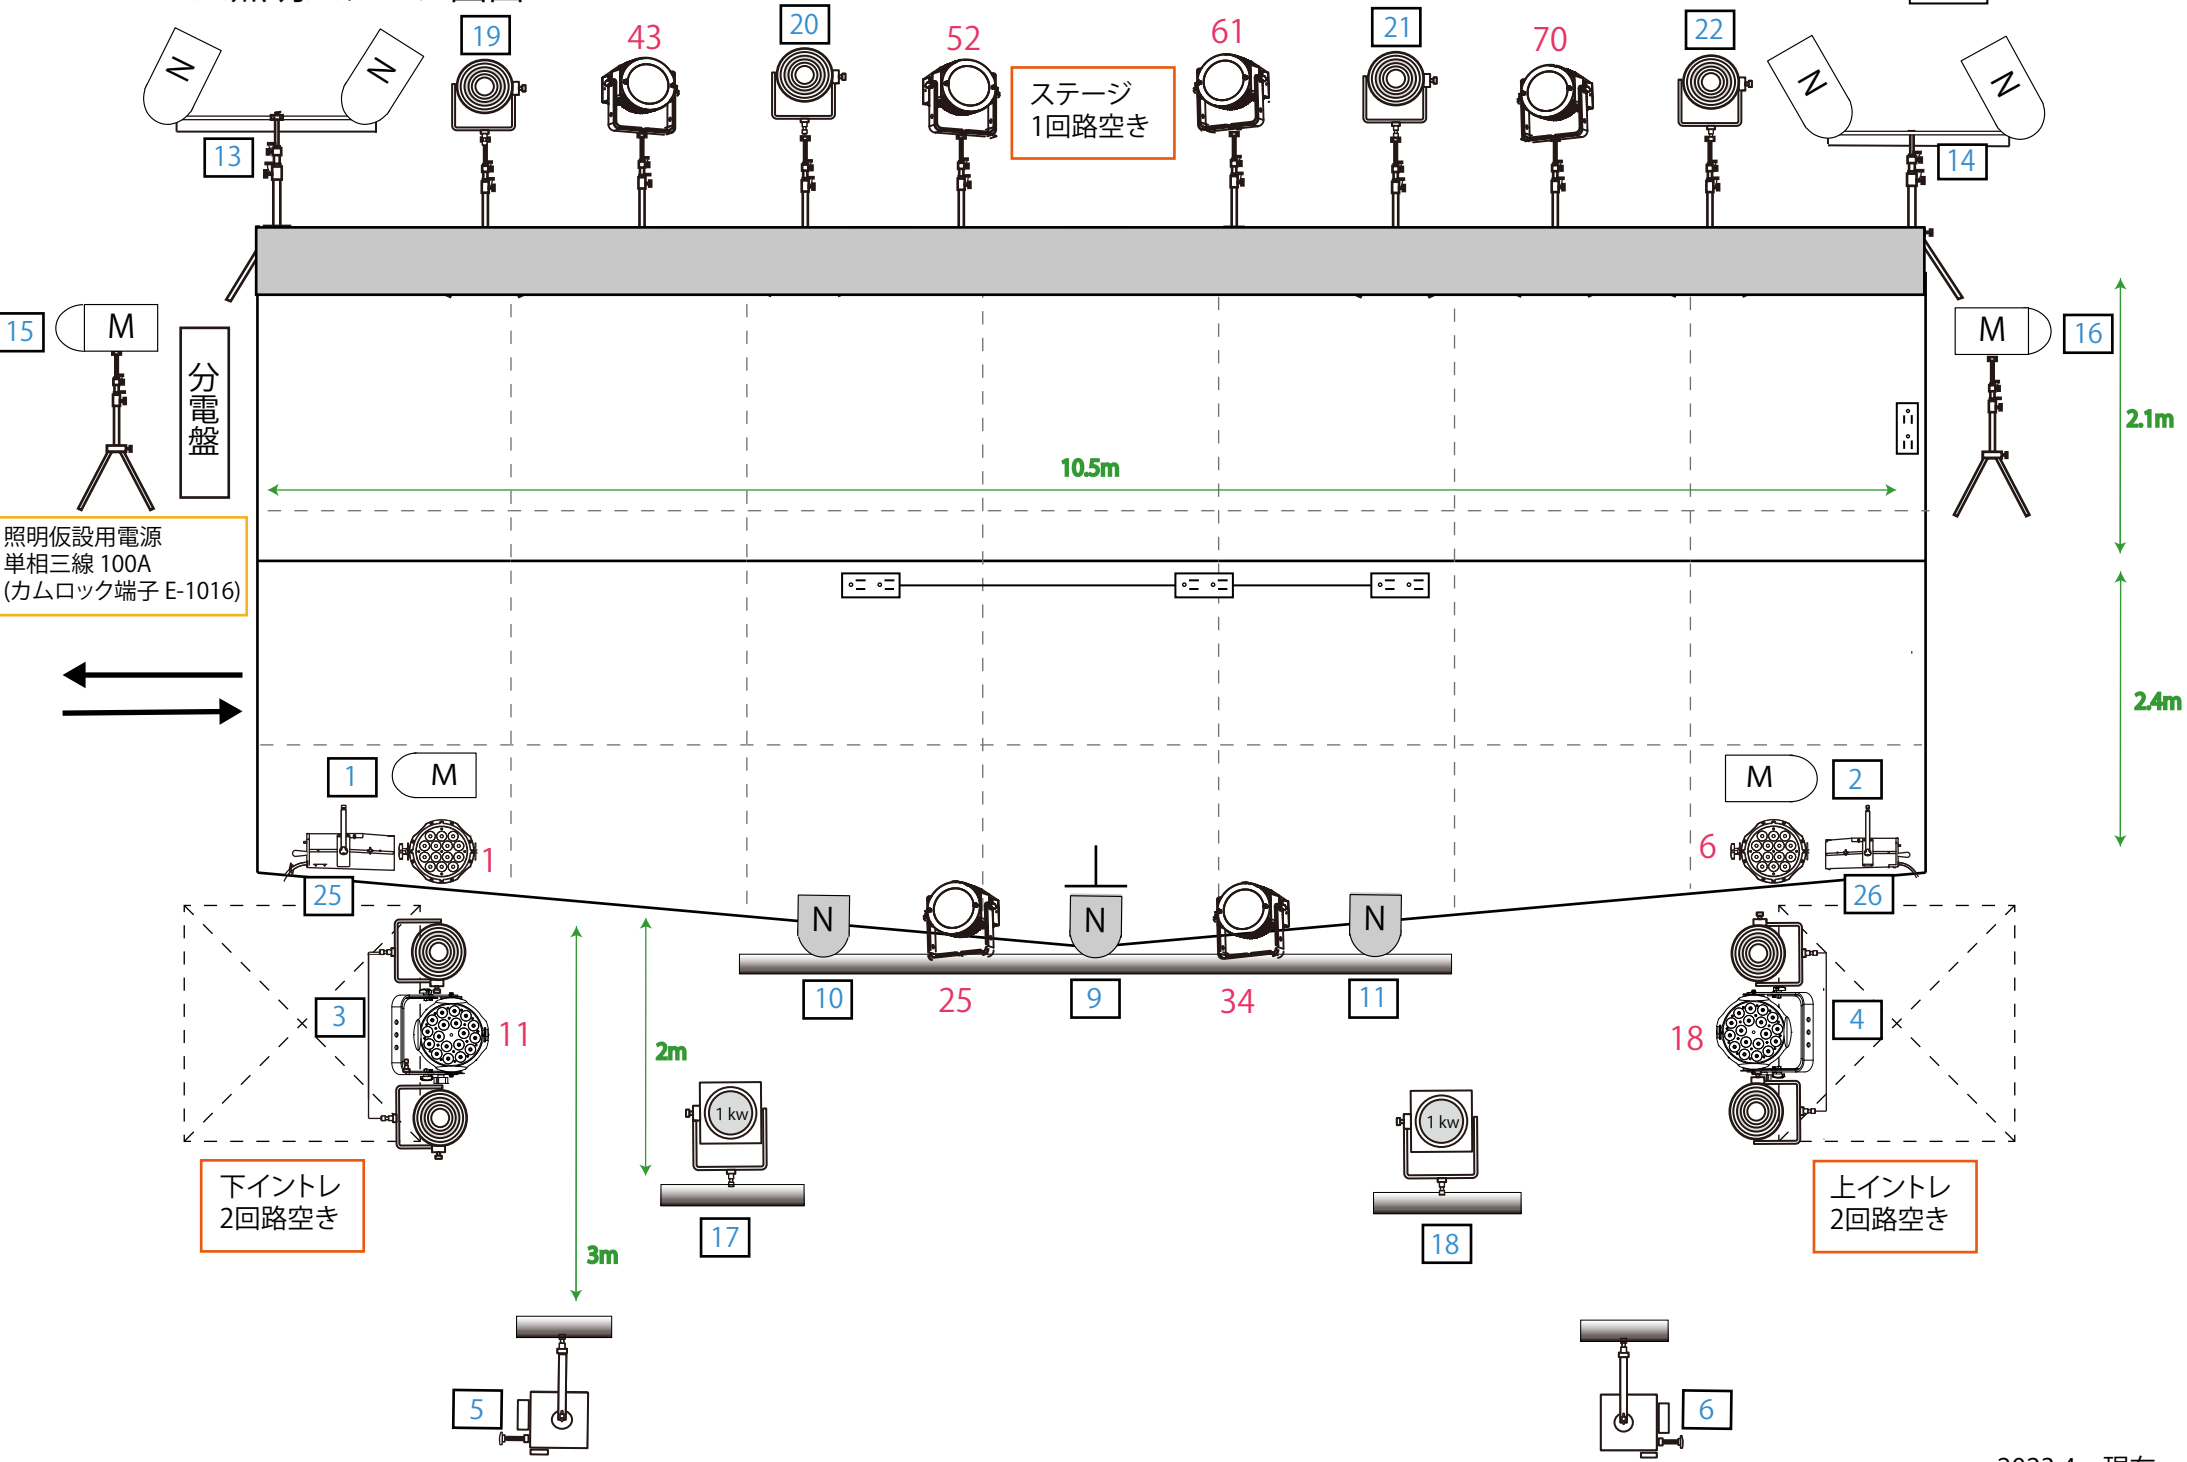

■ユニバーズ照明ステージ図面

○●○● = 各100v・15A

■フロア 照明図面

調光卓 AVOLITES Quartz  
 デイマーユニット TamaTechLab.DDM2012×4  
 (T型 1回路20A \* 総容量240Aまで)

- \* **数字** = ユニット番号 / **赤字** = LEDAdd.
- \* スモーク使用禁止となっております。
- \* ストロボはございません。
- \* ピンスポットレンタル/¥5,000 (税別)/ご相談下さい。
- \* デイマー総容量240A中、約30kw分仕込んでありますので、全灯は出来ません。
- \* 仮設照明用電源 単相三線100A(カムロック)、30A C型×3(こちらは音響も使用する場合がありますので要相談)がございます。
- \* ネオン管はガラス製ですので仕込み、シュート時はお気を付け下さい。
- \* 本番中はバーカウンター周りの明かりは点灯させていただきます。
- \* 持ち込み機材がある場合は必ず会場までご連絡下さい。
- \* 重量があるムービング等は吊り込み不可になります。

# ユニバーサルLEDBAR 図面

LED WALL WASH LWW-4-2410RGBW  
(24×10W,RGBW,DMX 4ch)

\*Add.155~が7灯、Add.183~が6灯ステージ端までネオンを染めるように並べています。  
\*どちらも4ch(RGBW)です。

ユニバースDMX対応表

Dimmer(LINE 1)			
1	SS 下	5M	イントレ アウトリガー
2	SS 上		
3	サイド 下	FQ	イントレ
4	サイド 上		
5	MC 下	TI	フロア
6	MC 上		
7	ミニブル 下	2mole	イントレ
8	ミニブル 上		
9	TOP 中	5M	ステージ吊り
10	TOP 下		
11	TOP 上		
12			
13	サーチ 下	5N	ステージバック
14	サーチ 上		
15	Back SS 下	56PAR	ステージバック
16	Back SS 上	5M	
17	CL 下	1kw フレネル	CL
18	CL 上		
19	Back FQ①	FQ	ステージバック
20	Back FQ②		
21	Back FQ③		
22	Back FQ④		
23	フロアマエ	FQ	フロア
24	フロアオク		
25	ITO 下		イントレ アウトリガー
26	ITO 上		
27			
28			
29			
30			
31	フロアCL中	1Kw フレネル	フロアCL
32	フロアCL下		
33	フロアCL上		フロアセンター
34	花道④		
35	花道④下上		
36	花道①		
37			
38			
39			
40			
41			
42			
43			
44			
45	花道②	1kw	フロアセンター
46	花道③	フレネル	
47	花道②-下	FQ	
48	花道②-上		

R		S1	S2	T		④
37	38	39	40	41	42	
43	44	45	46	47	48	
		フロアセンター2	フロアセンター3	フロア 2-下	フロア 2-上	
25	26	27	28	29	30	③
ITO 下	ITO 上					
イントレ2-①	イントレ4-①					
31	32	33	34	35	36	
フロアCL 中	フロアCL 下	フロアCL 上	フロアセンター4	フロア4 下上	フロアセンター1	
フロア3-①	フロア3-②	フロア3-③				
13	14	15	16	17	18	②
サーチ 下	サーチ 上	Back SS 下	Back SS 下	CL 下	CL 上	
ステージ1-②	ステージ3-②	ステージ1-①	ステージ3-①	TOP2-①	TOP2-②	
19	20	21	22	23	24	
Back FQ①	②	③	④	フロア 前	フロア 後	
ステージ1-③	ステージ2-①	ステージ2-②	ステージ3-③	FR1-①/FR2-①	FR1-②/FR2-②	
1	2	3	4	5	6	①
S.S 下	S.S 上	イントレ下	イントレ上	MC 下	MC 上	
		イントレ1-①	イントレ3-①	TOP2-③	フロアセンター①	
7	8	9	10	11	12	
ミニブル 下	ミニブル 上	TOP 中	TOP 下	TOP 上		
イントレ1-②	イントレ3-②					