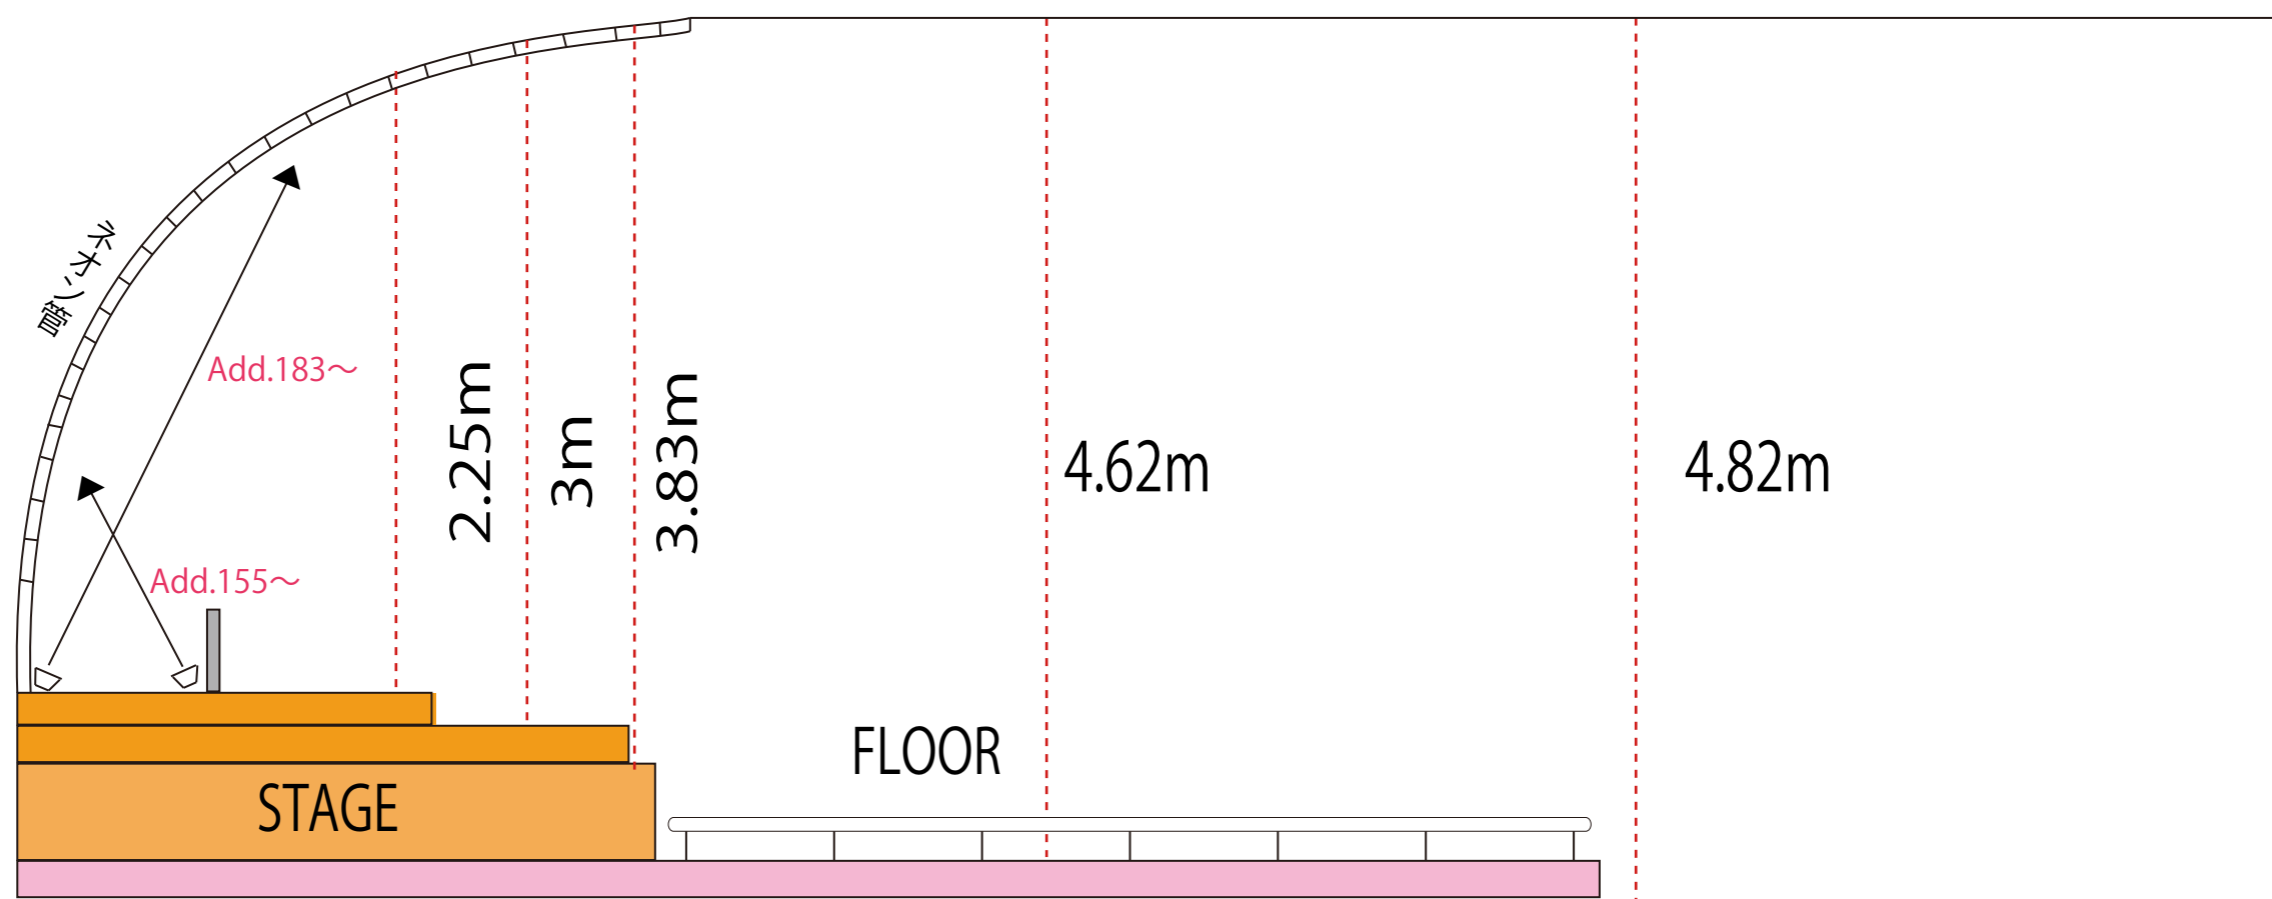

■ユニバーズ照明ステージ図面

○●○● = 各100v・15A

■フロア 照明図面

調光卓 AVOLITES Quartz  
 デイマーユニット TamaTechLab.DDM2012×4  
 (T型 1回路20A \* 総容量240Aまで)

- \* **数字** = ユニット番号 / **赤字** = LEDAdd.
- \* スモーク使用禁止となっております。
- \* ストロボはございません。
- \* ピンスポットレンタル/¥5,000 (税別)/ご相談下さい。
- \* デイマー総容量240A中、約30kw分仕込んでありますので、全灯は出来ません。
- \* 仮設照明用電源 単相三線100A(カムロック)、30A C型×3(こちらは音響も使用する場合がありますので要相談)がございます。
- \* ネオン管はガラス製ですので仕込み、シュート時はお気を付け下さい。
- \* 本番中はバーカウンター周りの明かりは点灯させていただきます。
- \* 持ち込み機材がある場合は必ず会場までご連絡下さい。
- \* 重量があるムービング等は吊り込み不可になります。

# ユニバーサルLEDBAR 図面

LED WALL WASH LWW-4-2410RGBW  
(24×10W,RGBW,DMX 4ch)

\*Add.155~が7灯、Add.183~が6灯ステージ端までネオンを染めるように並べています。  
\*どちらも4ch(RGBW)です。

ユニバースDMX対応表

Dimmer(LINE 1)			
1	SS 下	5M	イントレ アウトリガー
2	SS 上		
3	サイド 下	FQ	イントレ
4	サイド 上		
5	MC 下	TI	フロア
6	MC 上		
7	ミニブル 下	2mole	イントレ
8	ミニブル 上		
9	TOP 中	5M	ステージ吊り
10	TOP 下		
11	TOP 上		
12			
13	サーチ 下	5N	ステージバック
14	サーチ 上		
15	Back SS 下	56PAR	ステージバック
16	Back SS 上	5M	
17	CL 下	1kw フレネル	CL
18	CL 上		
19	Back FQ①	FQ	ステージバック
20	Back FQ②		
21	Back FQ③		
22	Back FQ④		
23	フロアマエ	FQ	フロア
24	フロアオク		
25	ITO 下		イントレ アウトリガー
26	ITO 上		
27			
28			
29			
30			
31	フロアCL中	1Kw フレネル	フロアCL
32	フロアCL下		
33	フロアCL上		フロアセンター
34	花道④		
35	花道④下上		
36	花道①		
37			
38			
39			
40			
41			
42			
43			
44			
45	花道②	1kw	フロアセンター
46	花道③	フレネル	
47	花道②-下	FQ	
48	花道②-上		

R		S1	S2	T		④
37	38	39	40	41	42	
43	44	45	46	47	48	
		フロアセンター2	フロアセンター3	フロア 2-下	フロア 2-上	
25	26	27	28	29	30	③
ITO 下	ITO 上					
イントレ2-①	イントレ4-①					
31	32	33	34	35	36	
フロアCL 中	フロアCL 下	フロアCL 上	フロアセンター4	フロア4 下上	フロアセンター1	
フロア3-①	フロア3-②	フロア3-③				
13	14	15	16	17	18	②
サーチ 下	サーチ 上	Back SS 下	Back SS 下	CL 下	CL 上	
ステージ1-②	ステージ3-②	ステージ1-①	ステージ3-①	TOP2-①	TOP2-②	
19	20	21	22	23	24	
Back FQ①	②	③	④	フロア 前	フロア 後	
ステージ1-③	ステージ2-①	ステージ2-②	ステージ3-③	FR1-①/FR2-①	FR1-②/FR2-②	
1	2	3	4	5	6	①
S.S 下	S.S 上	イントレ下	イントレ上	MC 下	MC 上	
		イントレ1-①	イントレ3-①	TOP2-③	フロアセンター①	
7	8	9	10	11	12	
ミニブル 下	ミニブル 上	TOP 中	TOP 下	TOP 上		
イントレ1-②	イントレ3-②					