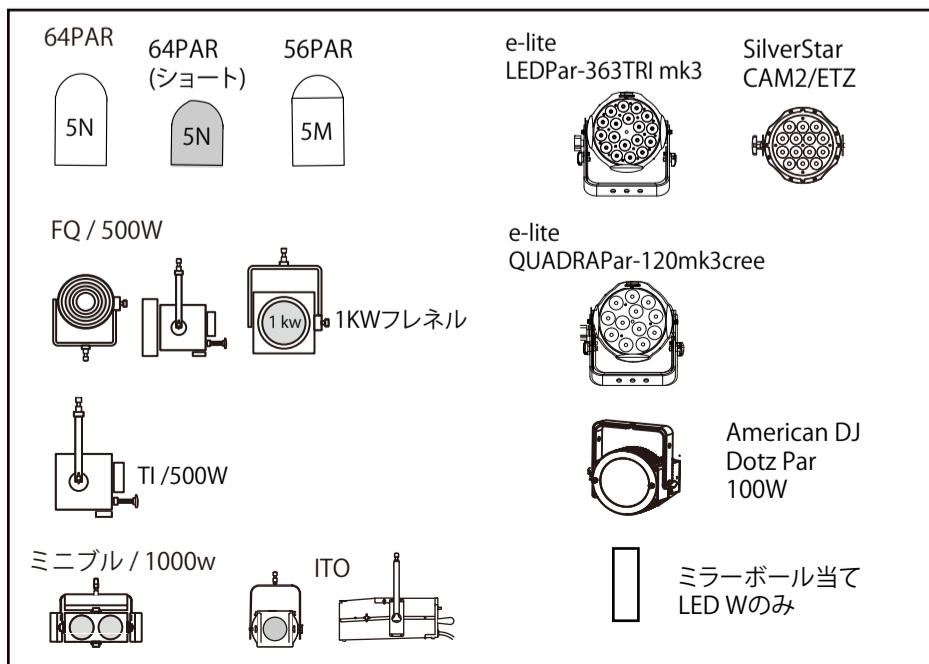

■ユニバーズ照明ステージ図面

○●○● = 各100v・15A

■フロア 照明図面

調光卓 AVOLITES Quartz  
 デイマーユニット TamaTechLab.DDM2012×4  
 (T型 1回路20A \* 総容量240Aまで)

- \* **数字** = ユニット番号 / **赤字** = LEDAdd.
- \* スモーク使用禁止となっております。
- \* ストロボはございません。
- \* ピンスポットレンタル/¥5,000 (税別)/ご相談下さい。
- \* デイマー総容量240A中、約30kw分仕込んでありますので、全灯は出来ません。
- \* 仮設照明用電源 単相三線100A(カムロック)、30A C型×3(こちらは音響も使用する場合がありますので要相談)がございます。
- \* ネオン管はガラス製ですので仕込み、シュート時はお気を付け下さい。
- \* 本番中はバーカウンター周りの明かりは点灯させていただきます。
- \* 持ち込み機材がある場合は必ず会場までご連絡下さい。
- \* 重量があるムービング等は吊り込み不可になります。

# ユニバーサルLEDBAR 図面

LED WALL WASH LWW-4-2410RGBW  
(24×10W,RGBW,DMX 4ch)

\*Add.155~が7灯、Add.183~が6灯ステージ端までネオンを染めるように並べています。  
\*どちらも4ch(RGBW)です。

ユニバースDMX対応表

Dimmer(LINE 1)			
1	SS 下	5M	イントレ アウトリガー
2	SS 上		
3	サイド 下	FQ	イントレ
4	サイド 上		
5	MC 下	TI	フロア
6	MC 上		
7	ミニブル 下	2mole	イントレ
8	ミニブル 上		
9	TOP 中	5M	ステージ吊り
10	TOP 下		
11	TOP 上		
12			
13	サーチ 下	5N	ステージバック
14	サーチ 上		
15	Back SS 下	56PAR	ステージバック
16	Back SS 上	5M	
17	CL 下	1kw フレネル	CL
18	CL 上		
19	Back FQ①	FQ	ステージバック
20	Back FQ②		
21	Back FQ③		
22	Back FQ④		
23	フロアマエ	FQ	フロア
24	フロアオク		
25	ITO 下		イントレ アウトリガー
26	ITO 上		
27			
28			
29			
30			
31	フロアCL中	1Kw フレネル	フロアCL
32	フロアCL下		
33	フロアCL上		フロアセンター
34	花道④		
35	花道④下上		
36	花道①		
37			
38			
39			
40			
41			
42			
43			
44			
45	花道②	1kw	フロアセンター
46	花道③	フレネル	
47	花道②-下	FQ	
48	花道②-上		