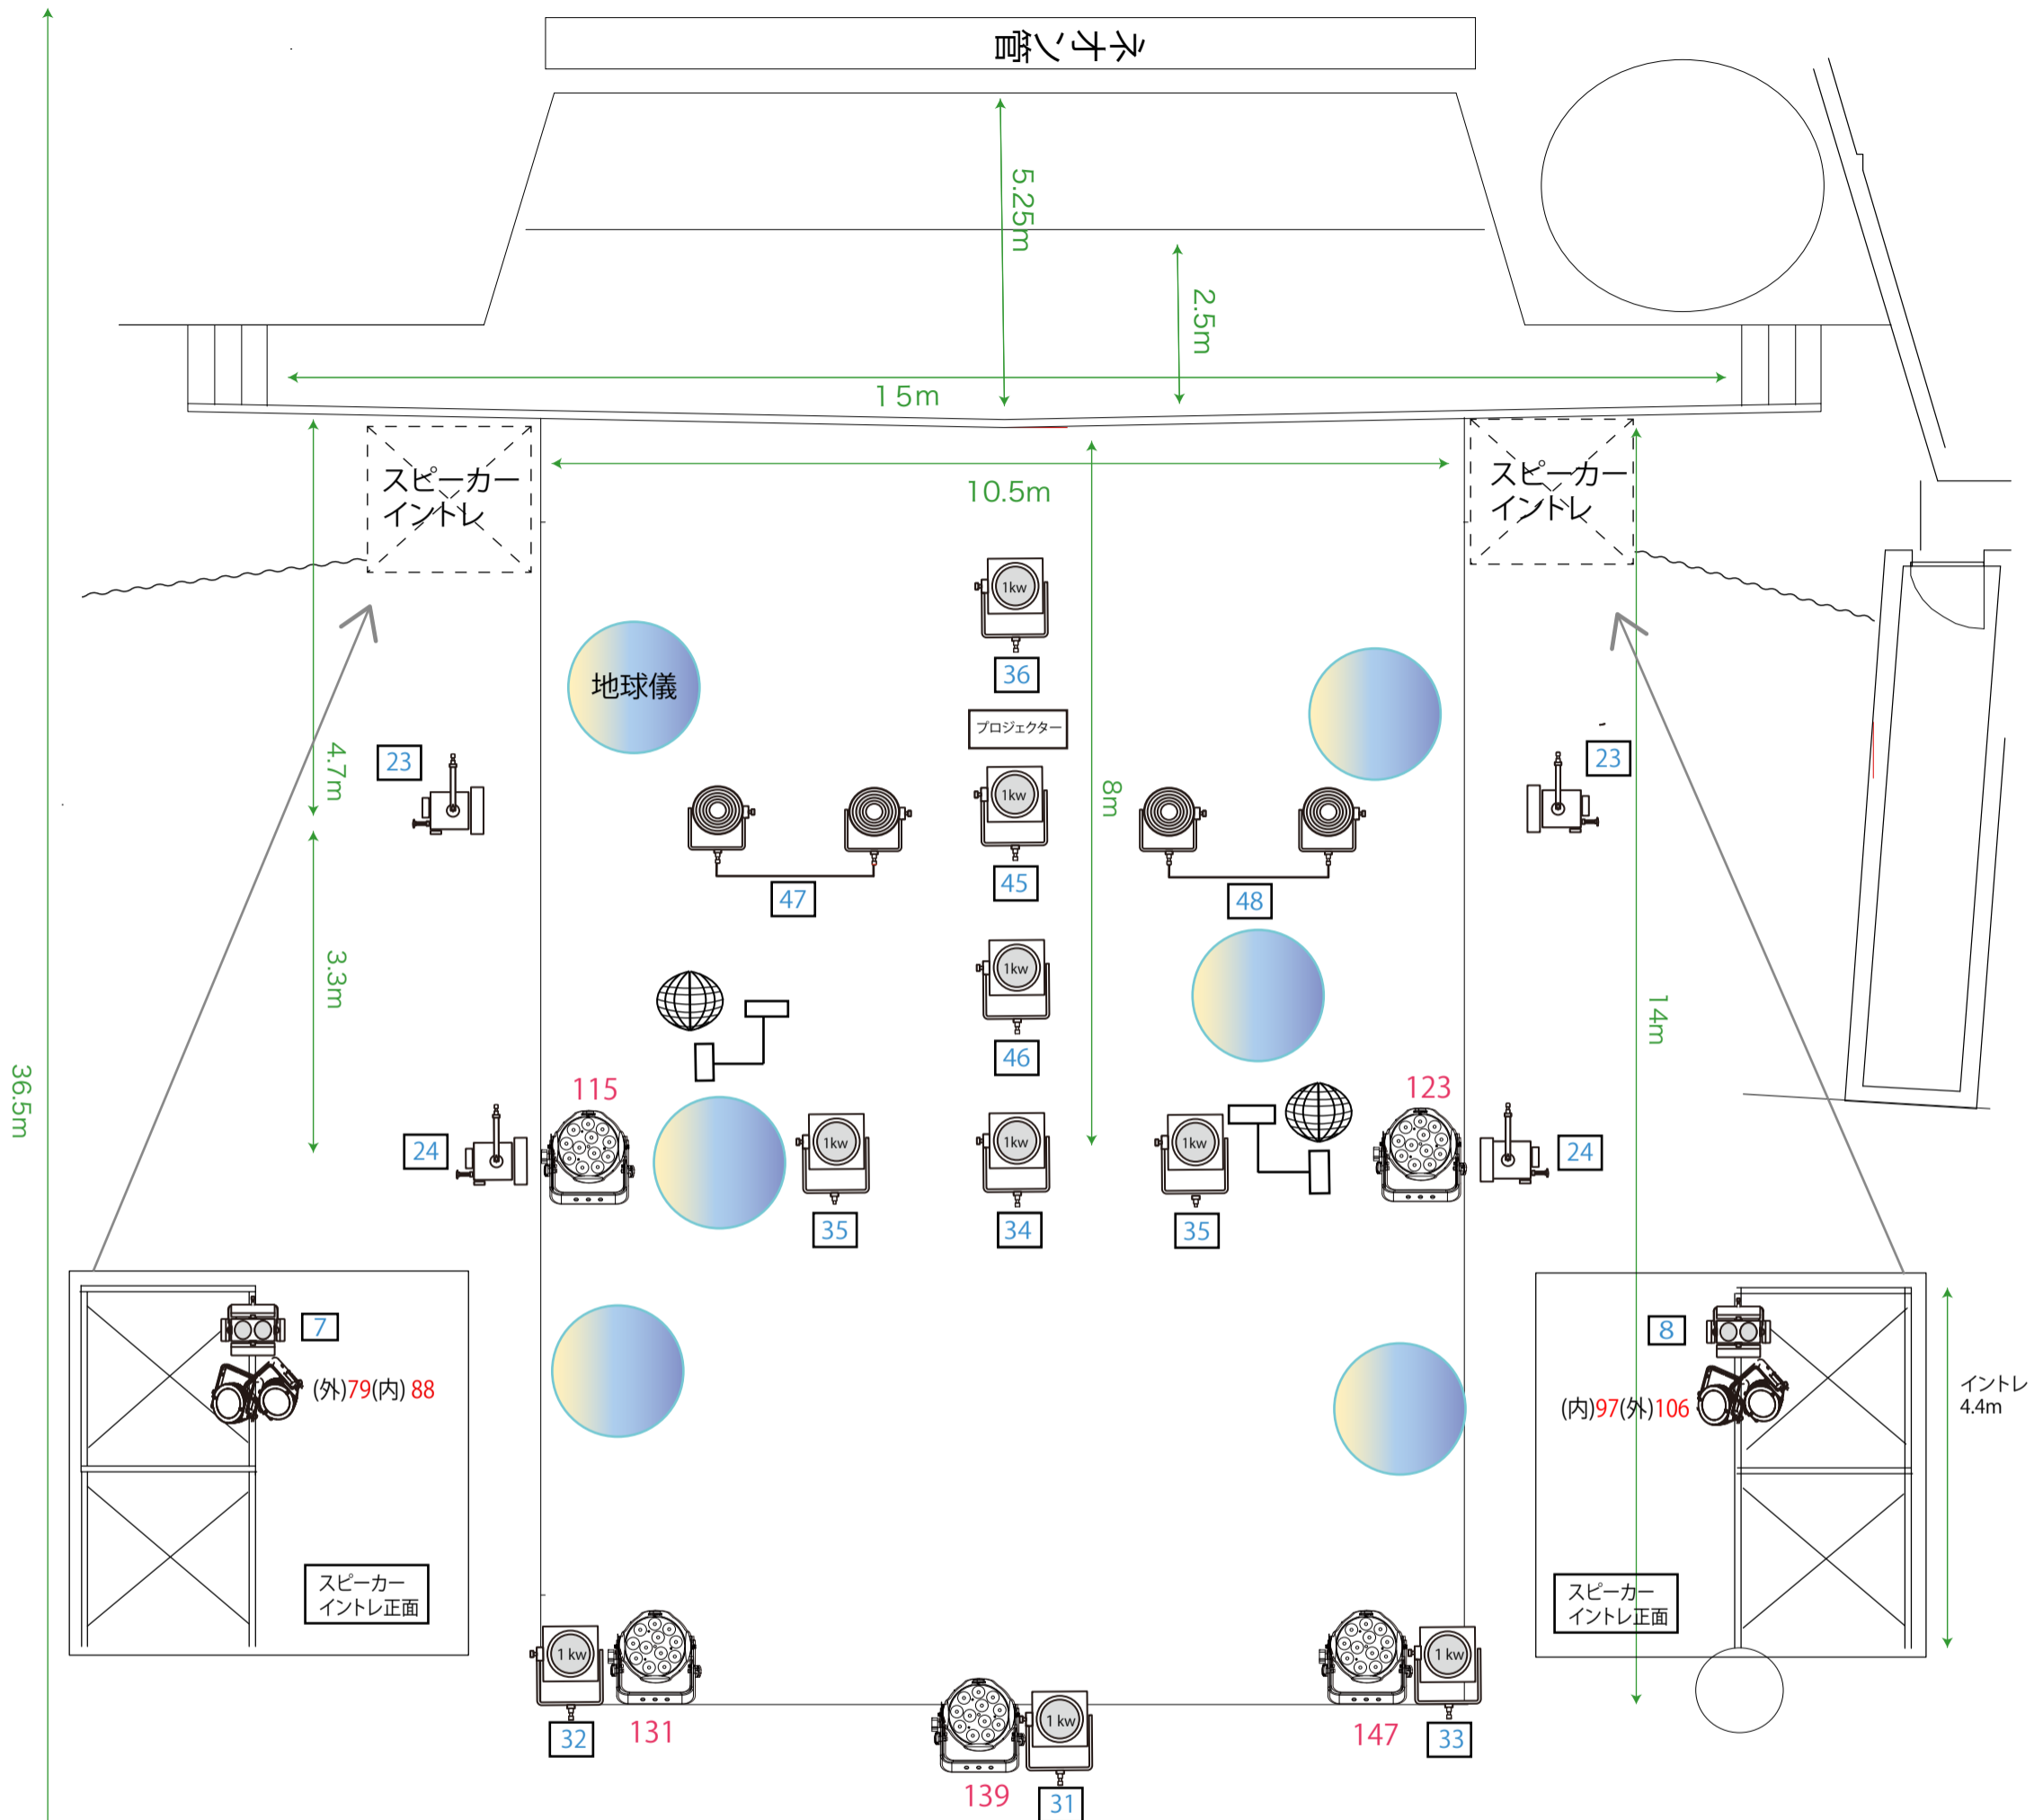

■ユニバーズ照明ステージ図面

○●○● = 各100v・15A

■フロア 照明図面

調光卓 AVOLITES Quartz  
 デイマーユニット TamaTechLab.DDM2012×4  
 (T型 1回路20A \* 総容量240Aまで)

- \* **数字** = ユニット番号 / **赤字** = LEDAdd.
- \* スモーク使用禁止となっております。
- \* ストロボはございません。
- \* ピンスポットレンタル/¥5,000 (税別)/ご相談下さい。
- \* デイマー総容量240A中、約30kw分仕込んでありますので、全灯は出来ません。
- \* 仮設照明用電源 単相三線100A(カムロック)、30A C型×3(こちらは音響も使用する場合がありますので要相談)がございます。
- \* ネオン管はガラス製ですので仕込み、シュート時はお気を付け下さい。
- \* 本番中はバーカウンター周りの明かりは点灯させていただきます。
- \* 持ち込み機材がある場合は必ず会場までご連絡下さい。
- \* 重量があるムービング等は吊り込み不可になります。

# ユニバーサルLEDBAR 図面

LED WALL WASH LWW-4-2410RGBW  
(24×10W,RGBW,DMX 4ch)

\*Add.155~が7灯、Add.183~が6灯ステージ端までネオンを染めるように並べています。  
\*どちらも4ch(RGBW)です。

ユニバースDMX対応表

Dimmer(LINE 1)			
1	SS 下	5M	イントレ アウトリガー
2	SS 上		
3	サイド 下	FQ	イントレ
4	サイド 上		
5	MC 下	TI	フロア
6	MC 上		
7	ミニブル 下	2mole	イントレ
8	ミニブル 上		
9	TOP 中	5M	ステージ吊り
10	TOP 下		
11	TOP 上		
12			
13	サーチ 下	5N	ステージバック
14	サーチ 上		
15	Back SS 下	56PAR	ステージバック
16	Back SS 上	5M	
17	CL 下	1kw フレネル	CL
18	CL 上		
19	Back FQ①	FQ	ステージバック
20	Back FQ②		
21	Back FQ③		
22	Back FQ④		
23	フロアマエ	FQ	フロア
24	フロアオク		
25	ITO 下		イントレ アウトリガー
26	ITO 上		
27			
28			
29			
30			
31	フロアCL中	1Kw フレネル	フロアCL
32	フロアCL下		
33	フロアCL上		フロアセンター
34	花道④		
35	花道④下上		
36	花道①		
37			
38			
39			
40			
41			
42			
43			
44			
45	花道②	1kw	フロアセンター
46	花道③	フレネル	
47	花道②-下	FQ	
48	花道②-上		

R		S1	S2	T		④
37	38	39	40	41	42	
43	44	45	46	47	48	
		フロアセンター2	フロアセンター3	フロア 2-下	フロア 2-上	
25	26	27	28	29	30	③
ITO 下	ITO 上					
イントレ2-①	イントレ4-①					
31	32	33	34	35	36	
フロアCL 中	フロアCL 下	フロアCL 上	フロアセンター4	フロア4 下上	フロアセンター1	
フロア3-①	フロア3-②	フロア3-③				
13	14	15	16	17	18	②
サーチ 下	サーチ 上	Back SS 下	Back SS 下	CL 下	CL 上	
ステージ1-②	ステージ3-②	ステージ1-①	ステージ3-①	TOP2-①	TOP2-②	
19	20	21	22	23	24	
Back FQ①	②	③	④	フロア 前	フロア 後	
ステージ1-③	ステージ2-①	ステージ2-②	ステージ3-③	FR1-①/FR2-①	FR1-②/FR2-②	
1	2	3	4	5	6	①
S.S 下	S.S 上	イントレ下	イントレ上	MC 下	MC 上	
		イントレ1-①	イントレ3-①	TOP2-③	フロアセンター①	
7	8	9	10	11	12	
ミニブル 下	ミニブル 上	TOP 中	TOP 下	TOP 上		
イントレ1-②	イントレ3-②					